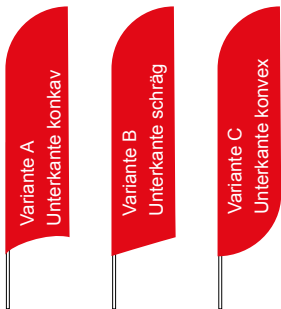

## Werbeseigel

mit Gestänge aus stabilem steckbaren Aluminium-Hohlprofil mit 25mmø, alle Rundungen vorgeformt für spannungsfreie Montage des Tuches, digital bedruckt auf Fahnentuch aus PES-Gewirke, 110g/qm, Rückseite erscheint spiegelbildlich. Dank geringem Gewicht für den mobilen Einsatz geeignet - Lieferung erfolgt in schwarzer Packtasche (ca. 130cm lang)

### Werbeseigel Varianten A-C incl. Druck und Gestänge:

70x205cm, Höhe mit Gestänge ca.234cm:	109€	129,71€
70x285cm, Höhe mit Gestänge ca.314cm:	129€	153,51€
90x305cm, Höhe mit Gestänge ca.336cm:	138€	164,22€
90x396cm, Höhe mit Gestänge ca.426cm:	155€	184,45€
90x486cm, Höhe mit Gestänge ca.516cm:	179€	213,01€