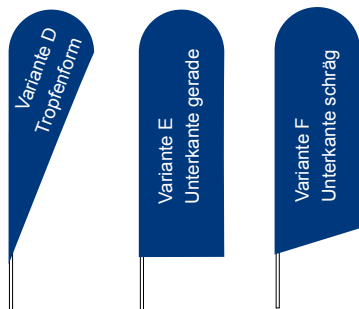

## Werbeseigel

mit Gestänge aus stabilem steckbaren Aluminium-Hohlprofil mit 25mmø, alle Rundungen vorgeformt für spannungsfreie Montage des Tuches, digital bedruckt auf Fahnentuch aus PES-Gewirke, 110g/qm, Rückseite erscheint spiegelbildlich. Dank geringem Gewicht für den mobilen Einsatz geeignet - Lieferung erfolgt in schwarzer Packtasche (ca. 130cm lang)

### Werbeseigel Varianten A-C incl. Druck und Gestänge:

70x205cm, Höhe mit Gestänge ca.234cm:	109€	129,71€
70x285cm, Höhe mit Gestänge ca.314cm:	129€	153,51€
90x305cm, Höhe mit Gestänge ca.336cm:	138€	164,22€
90x396cm, Höhe mit Gestänge ca.426cm:	155€	184,45€
90x486cm, Höhe mit Gestänge ca.516cm:	179€	213,01€

### Werbeseigel Varianten D-F incl. Druck und Gestänge:

70x194cm, Höhe mit Gestänge ca.222cm:	109€	129,71€
90x296cm, Höhe mit Gestänge ca.324cm:	135€	160,65€
90x386cm, Höhe mit Gestänge ca.414cm:	156€	185,64€