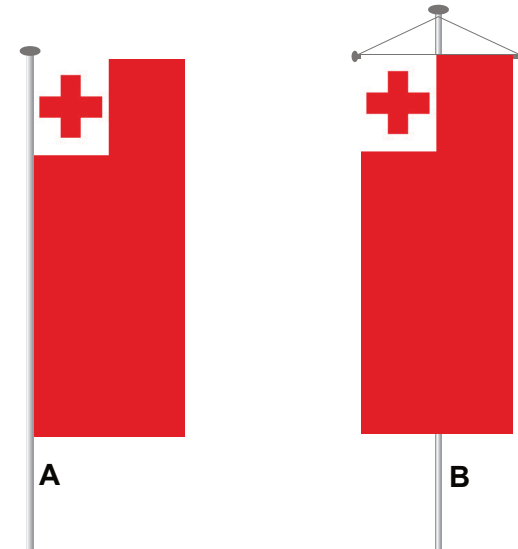

Tonga
Hauptstadt Nuku'alofa

Flaggenhaus am Alex

Hißflaggen im Querformat

Material: Fahmentuch aus Polyestergewirke, 110g/qm -weitere auf Anfrage-

30x20cm	60x40cm	90x60cm	150x100cm	200x120cm	250x150cm	335x200cm
8,90 € 7,48 €	12,90 € 10,84 €	19,95 € 16,76 €	45,22 € 38,00 €	58,31 € 49,00 €	94,01 € 79,00 €	141,61 € 119,00 €

Hißflaggen im Querformat

Material: Fahmentuch aus Polyestergewebe, 90g/qm bzw. 75g/qm (bis Größe 45x30cm)

150x90cm

19,95 €
16,76 €

vorkonfektionierte Ware:
45x30cm: Kleinflagge am Holzstab 62cmx8mm
150x90cm: Hißflagge mit 2 Stanzösen

Preise in schwarzer Schrift verstehen sich incl. 19% MWSt.
Preise in grauer Schrift sind netto-Preise ohne MWSt.

Hißflaggen im Hochformat (A) oder Banner (B)

Material: Fahmentuch aus Polyestergewirke, 110g/qm