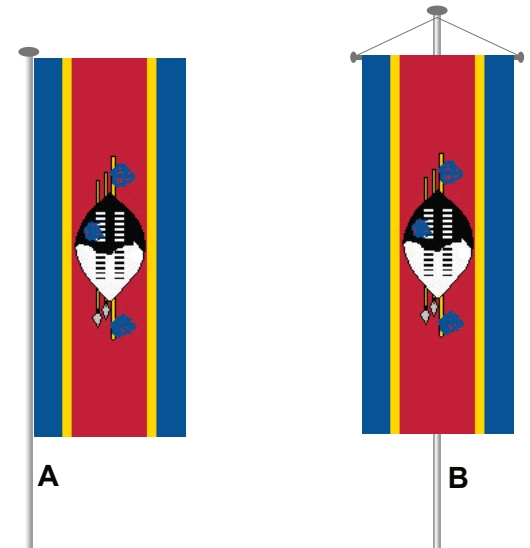

Swasiland
Hauptstadt Mbabane

Flaggenhaus am Alex

Hißflaggen im Querformat
Material: Fahrentuch aus Polyestergewirke, 110g/qm -weitere auf Anfrage-

30x20cm	60x40cm	90x60cm	150x100cm	200x120cm	250x150cm	335x200cm
8,90 €	12,90 €	19,95 €	45,22 €	58,31 €	94,01 €	141,61 €
7,48 €	10,84 €	16,76 €	38,00 €	49,00 €	79,00 €	119,00 €

Hißflaggen im Hochformat (A) oder Banner (B)
Material: Fahrentuch aus Polyestergewirke, 110g/qm

80x200cm	120x300cm	150x400cm	150x500cm
46,41 €	94,01 €	141,61 €	165,41 €
39,00 €	79,00 €	119,00 €	139,00 €

Hißflaggen im Querformat
Material: Fahrentuch aus Polyestergewebe, 90g/qm

<u>150x90cm</u>	vorkonfektionierte Ware: Hißflagge mit 2 Stanzösen
19,95 €	
16,76 €	

Preise in schwarzer Schrift verstehen sich incl. 19% MWSt.
Preise in grauer Schrift sind netto-Preise ohne MWSt.