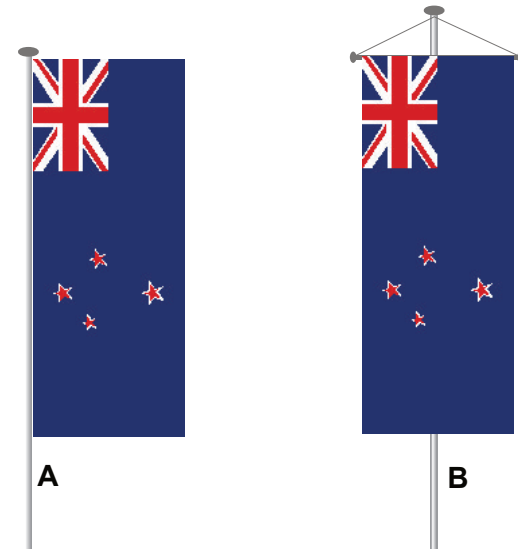

**Neuseeland**  
Hauptstadt Wellington

**Flaggenhaus am Alex**

**Hißflaggen im Querformat**  
Material: Fahnentuch aus Polyestergewirke, 110g/qm -weitere auf Anfrage-

30x20cm	60x40cm	90x60cm	150x100cm	200x120cm	250x150cm	335x200cm
<b>8,90 €</b> 7,48 €	<b>12,90 €</b> 10,84 €	<b>19,95 €</b> 16,76 €	<b>45,22 €</b> 38,00 €	<b>58,31 €</b> 49,00 €	<b>94,01 €</b> 79,00 €	<b>141,61 €</b> 119,00 €

**Hißflaggen im Hochformat (A) oder Banner (B)**  
Material: Fahnentuch aus Polyestergewirke, 110g/qm

80x200cm	120x300cm	150x400cm	150x500cm
<b>46,41 €</b> 39,00 €	<b>94,01 €</b> 79,00 €	<b>141,61 €</b> 119,00 €	<b>165,41 €</b> 139,00 €

**Hißflaggen im Querformat**  
Material: Fahnentuch aus Polyestergewebe, 90g/qm bzw. 75g/qm (bis Größe 45x30cm)

15x10cm	45x30cm	90x60cm	150x90cm
<b>2,50 €</b> 2,10 €	<b>5,00 €</b> 4,20 €	<b>10,00 €</b> 8,40 €	<b>19,95 €</b> 16,76 €