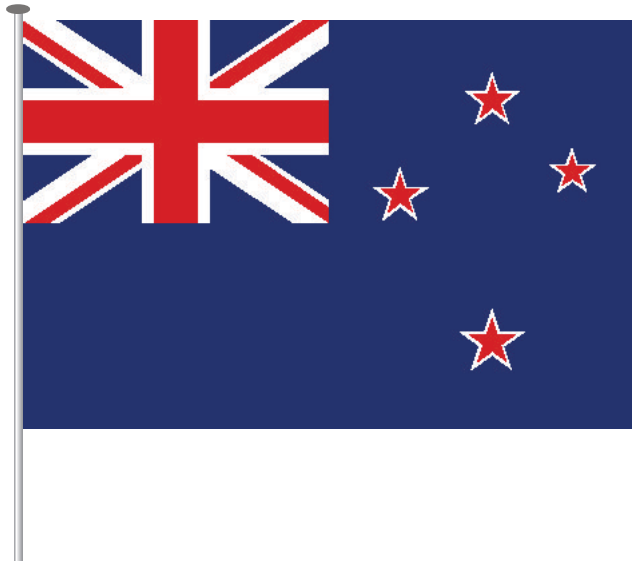

**Neuseeland**  
Hauptstadt Wellington

**Flaggenhaus am Alex**

**Hißflaggen im Querformat**  
Material: Fahnentuch aus Polyestergewirke, 110g/qm -weitere auf Anfrage-

30x20cm	60x40cm	90x60cm	150x100cm	200x120cm	250x150cm	335x200cm
<b>8,90 €</b> 7,48 €	<b>12,90 €</b> 10,84 €	<b>19,95 €</b> 16,76 €	<b>45,22 €</b> 38,00 €	<b>58,31 €</b> 49,00 €	<b>94,01 €</b> 79,00 €	<b>141,61 €</b> 119,00 €