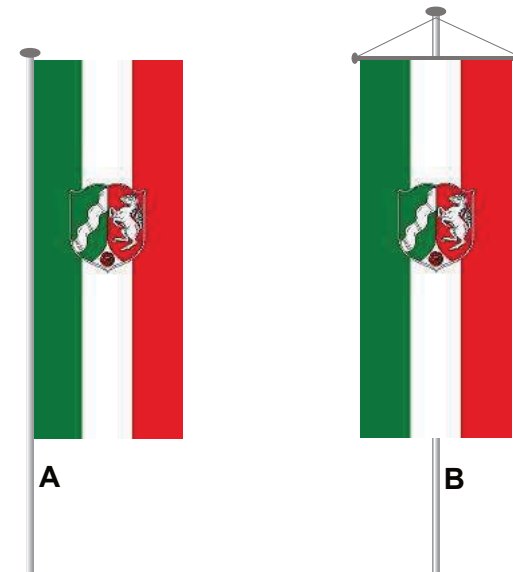

Flaggenhaus am Alex

Hißflaggen im Hochformat (A) oder Banner (B)

Material: Fahnentuch aus Polyestergewirke, 110g/qm

80x200cm	120x300cm	150x400cm	150x500cm
41,65 €	92,80 €	124,95 €	149,95 €
35,00 €	77,98 €	105,00 €	126,00 €

Preise in schwarzer Schrift verstehen sich incl. 19% MWSt.
Preise in grauer Schrift sind netto-Preise ohne MWSt.

weitere Artikel mit dieser Flagge

- Anstecker/Pin: 3,50 €
- Aufbügler 6x4cm, gestickt: 3 €
- Aufkleber ca. 10x7cm: 2 €
- Mini-Banner 8x13cm: 4 €