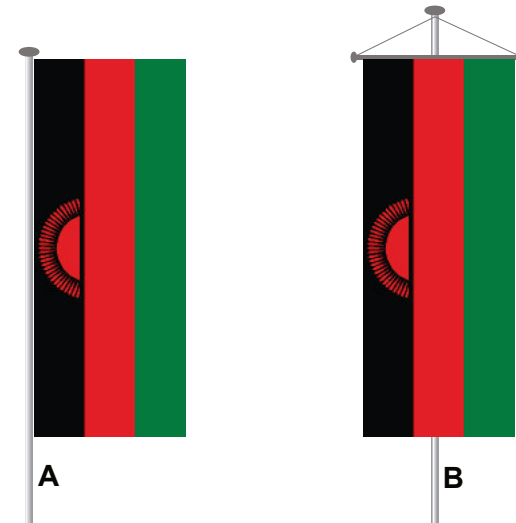

Malawi

Hauptstadt Lilongwe

Flaggenhaus am Alex

die erst 2010 eingeführte Flagge mit mittiger weißer Sonne wurde am 28. Mai 2012 durch Parlamentsbeschluss wieder durch die vorhergehende "Unabhängigkeitsflagge" ersetzt

A

B

Hißflaggen im Querformat

Material: Fahnentuch aus Polyestergewirke, 110g/qm -weitere auf Anfrage-

30x20cm	60x40cm	90x60cm	150x100cm	200x120cm	250x150cm	335x200cm
14,28 € 12,00 €	21,42 € 18,00 €	27,97 € 23,50 €	58,30 € 48,99 €	78,18 € 65,70 €	117,81 € 99,00 €	165,41 € 139,00 €