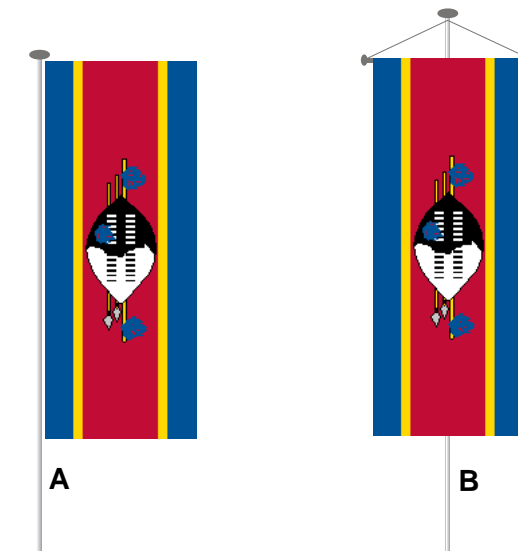

Swasiland
Hauptstadt Mbabane

Hißflaggen im Querformat
Material: Fahmentuch aus Polyestergewirke, 110g/qm -weitere auf Anfrage-

30x20cm	60x40cm	90x60cm	150x100cm	200x120cm	250x150cm	335x200cm
8,90 €	12,90 €	19,95 €	45,22 €	58,31 €	94,01 €	141,61 €
7,48 €	10,84 €	16,76 €	38,00 €	49,00 €	79,00 €	119,00 €

Hißflaggen im Querformat
Material: Fahmentuch aus Polyestergewebe, 90g/qm

150x90cm	vorkonfektionierte Ware: Hißflagge mit 2 Stanzösen
19,95 €	
16,76 €	

Preise in schwarzer Schrift verstehen sich incl. 19% MWSt.
Preise in grauer Schrift sind netto-Preise ohne MWSt.

Flaggenhaus am Alex

Hißflaggen im Hochformat (A) oder Banner (B)
Material: Fahmentuch aus Polyestergewirke, 110g/qm

80x200cm	120x300cm	150x400cm	150x500cm
46,41 €	94,01 €	141,61 €	165,41 €
39,00 €	79,00 €	119,00 €	139,00 €