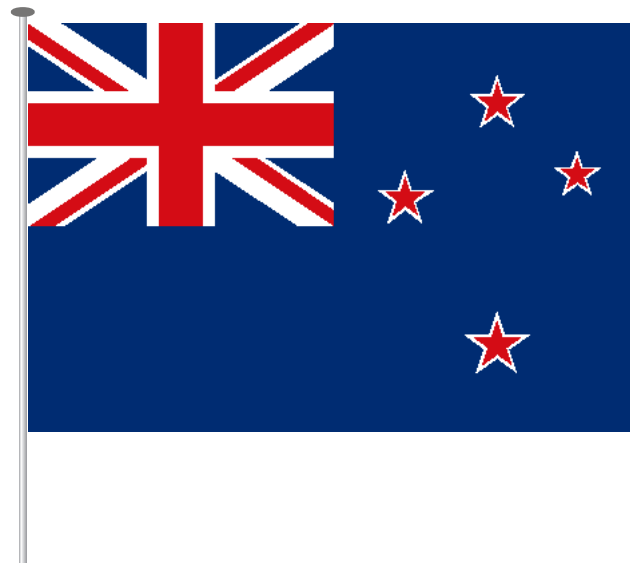

Neuseeland
Hauptstadt Wellington

Hißflaggen im Querformat

Material: Fahrentuch aus Polyestergewirke, 110g/qm -weitere auf Anfrage-

30x20cm	60x40cm	90x60cm	150x100cm	200x120cm	250x150cm	335x200cm
8,90 €	12,90 €	19,95 €	45,22 €	58,31 €	94,01 €	141,61 €
7,48 €	10,84 €	16,76 €	38,00 €	49,00 €	79,00 €	119,00 €