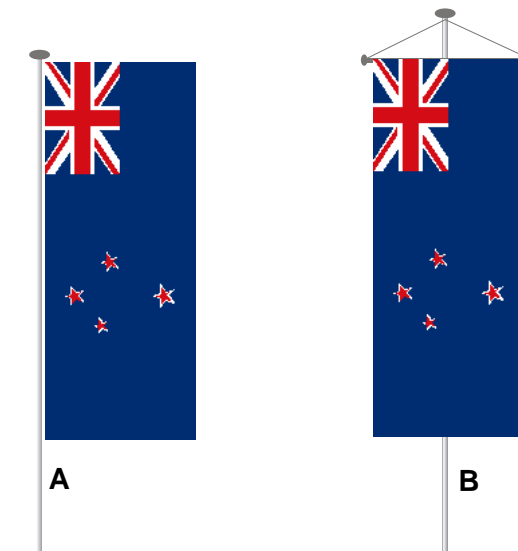

Flaggenhaus am Alex

Hißflaggen im Hochformat (A) oder Banner (B)

Material: Fahrentuch aus Polyestergewirke, 110g/qm

80x200cm	120x300cm	150x400cm	150x500cm
46,41 €	94,01 €	141,61 €	165,41 €
39,00 €	79,00 €	119,00 €	139,00 €

Preise in schwarzer Schrift verstehen sich incl. 19% MWSt.
Preise in grauer Schrift sind netto-Preise ohne MWSt.

weitere Artikel mit dieser Flagge

- Anstecker/Pin: 3,50 €
- Aufbügler 6x4cm, gestickt: 3 €
- Aufkleber 10x7cm: 2 €
- Tasse: 7,50 €