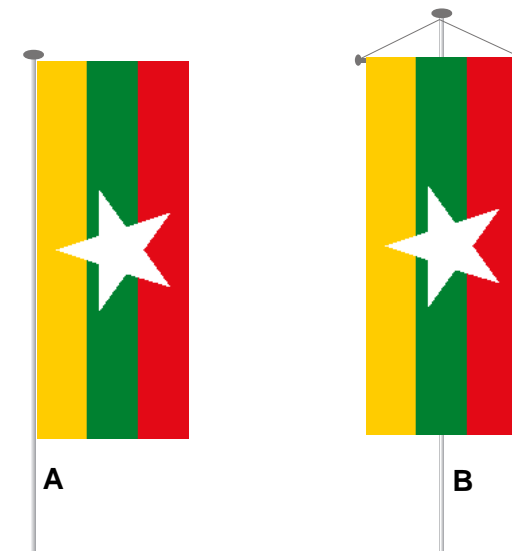

**Myanmar (Burma)**  
Hauptstadt Pyinmana

**Hißflaggen im Querformat**  
Material: Fahnentuch aus Polyestergewirke, 110g/qm -weitere auf Anfrage-

30x20cm	60x40cm	90x60cm	150x100cm	200x120cm	250x150cm	335x200cm
<b>8,90 €</b>	<b>12,90 €</b>	<b>19,95 €</b>	<b>45,22 €</b>	<b>58,31 €</b>	<b>94,01 €</b>	<b>141,61 €</b>
7,48 €	10,84 €	16,76 €	38,00 €	49,00 €	79,00 €	119,00 €

Preise in schwarzer Schrift verstehen sich incl. 19% MWSt.  
Preise in grauer Schrift sind netto-Preise ohne MWSt.

**Flaggenhaus am Alex**

**Hißflaggen im Hochformat (A) oder Banner (B)**  
Material: Fahnentuch aus Polyestergewirke, 110g/qm