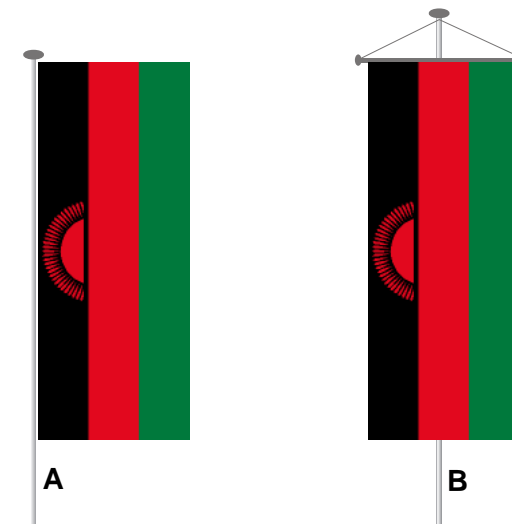

Malawi

Hauptstadt Lilongwe

die erst 2010 eingeführte Flagge mit mittiger weißer Sonne wurde am 28. Mai 2012 durch Parlamentsbeschluß wieder durch die vorhergehende "Unabhängigkeitsflagge" ersetzt

Hißflaggen im Querformat
Material: Fahmentuch aus Polyestergewirke, 110g/qm -weitere auf Anfrage-

30x20cm	60x40cm	90x60cm	150x100cm	200x120cm	250x150cm	335x200cm
14,28 €	21,42 €	27,97 €	58,30 €	78,18 €	117,81 €	165,41 €
12,00 €	18,00 €	23,50 €	48,99 €	65,70 €	99,00 €	139,00 €

Preise in schwarzer Schrift verstehen sich incl. 19% MWSt.
Preise in grauer Schrift sind netto-Preise ohne MWSt.

Flaggenhaus am Alex

Hißflaggen im Hochformat (A) oder Banner (B)
Material: Fahmentuch aus Polyestergewirke, 110g/qm

80x200cm	120x300cm	150x400cm	150x500cm
58,30 €	116,62 €	165,41 €	201,11 €
48,99 €	98,00 €	139,00 €	169,00 €