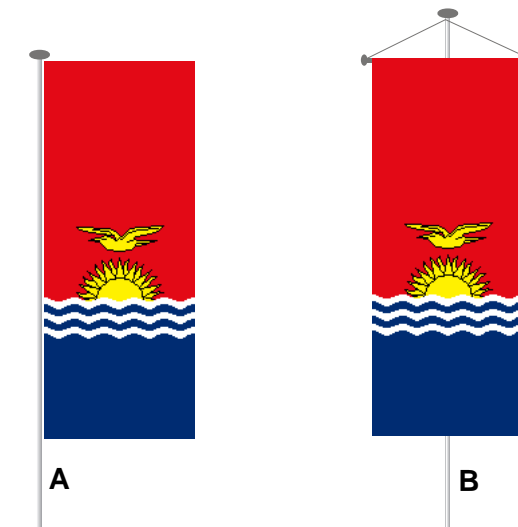

Flaggenhaus am Alex

Hißflaggen im Hochformat (A) oder Banner (B)
Material: Fahrentuch aus Polyestergewirke, 110g/qm

80x200cm	120x300cm	150x400cm	150x500cm
58,30 €	116,62 €	165,41 €	201,11 €
48,99 €	98,00 €	139,00 €	169,00 €

Preise in schwarzer Schrift verstehen sich incl. 19% MWSt.
Preise in grauer Schrift sind netto-Preise ohne MWSt.

weitere Artikel mit dieser Flagge
Anstecker/Pin: 3,50 €