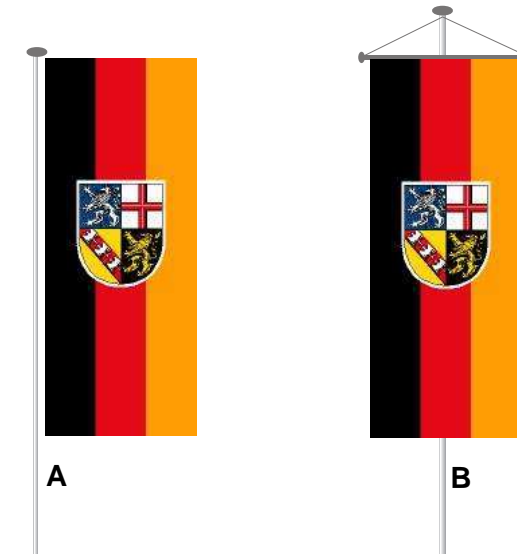

Saarland
Landeshauptstadt Saarbrücken

Hißflaggen im Querformat

Material: Fahmentuch aus Polyestergerwirke, 110g/qm -weitere auf Anfrage-

30x20cm	60x40cm	90x60cm	150x100cm	200x120cm	250x150cm	335x200cm
8,90 €	12,90 €	19,95 €	34,50 €	58,30 €	94,00 €	129,70 €
7,48 €	10,84 €	16,76 €	28,99 €	48,99 €	78,99 €	108,99 €

Hißflaggen im Querformat

Material: Fahmentuch aus Polyestergerewebe, 90g/qm bzw. 75g/qm (bis Größe 45x30cm)

45x30cm	150x90cm
5,00 €	14,90 €
4,20 €	12,52 €

vorkonfektionierte Ware:
45x30cm: Kleinflagge am Holstab 62cmx8mm
150x90cm: Hißflagge mit 2 Stanzösen

Preise in schwarzer Schrift verstehen sich incl. 19% MWSt.
Preise in grauer Schrift sind netto-Preise ohne MWSt.

Flaggenhaus am Alex

Hißflaggen im Hochformat (A) oder Banner (B)

Material: Fahmentuch aus Polyestergerwirke, 110g/qm