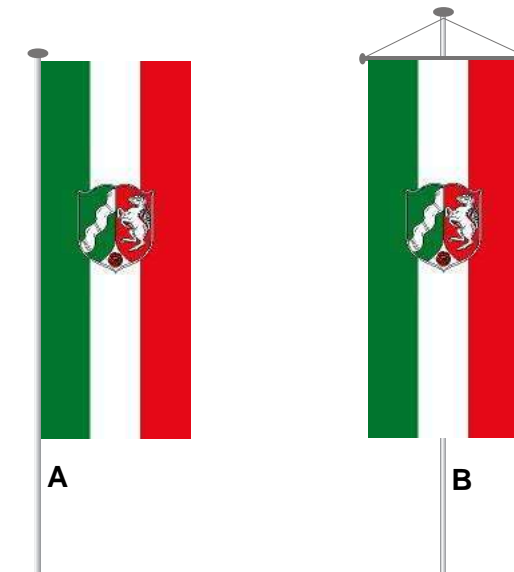

Flaggenhaus am Alex

Hißflaggen im Hochformat (A) oder Banner (B)

Material: Fahnentuch aus Polyestergewirke, 110g/qm

80x200cm	120x300cm	150x400cm	150x500cm
41,65 €	92,80 €	124,95 €	149,95 €
35,00 €	77,98 €	105,00 €	126,00 €

Preise in schwarzer Schrift verstehen sich incl. 19% MWSt.
Preise in grauer Schrift sind netto-Preise ohne MWSt.

weitere Artikel mit dieser Flagge

- Anstecker/Pin: 3,50 €
- Aufbügler 6x4cm, gestickt: 3 €
- Aufkleber ca. 10x7cm: 2 €
- Mini-Banner 8x13cm: 4 €