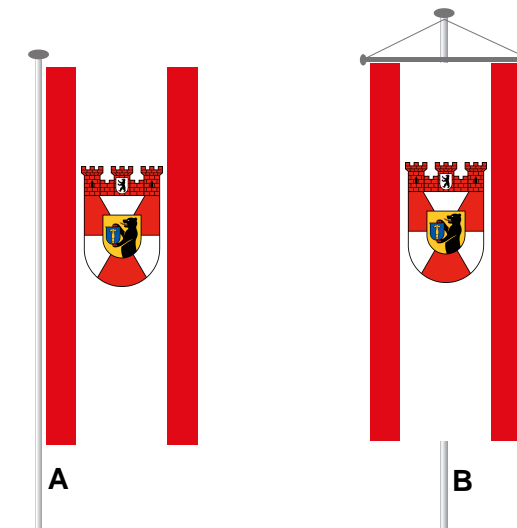

Hißflaggen im Hochformat (A) oder Banner (B)
Material: Fahmentuch aus Polyestergerwirke, 110g/qm

80x200cm	120x300cm	150x400cm	150x500cm
48,00 €	92,80 €	124,95 €	149,95 €
40,34 €	77,98 €	105,00 €	126,00 €

Preise in schwarzer Schrift verstehen sich incl. 19% MWSt.
Preise in grauer Schrift sind netto-Preise ohne MWSt.

Charlottenburg-Wilmersdorf	Friedrichshain-Kreuzberg	Lichtenberg
Marzahn-Hellersdorf	Mitte	Neukölln
Pankow	Reinickendorf	Spandau
Steglitz-Zehlendorf	Tempelhof-Schöneberg	Treptow-Köpenick