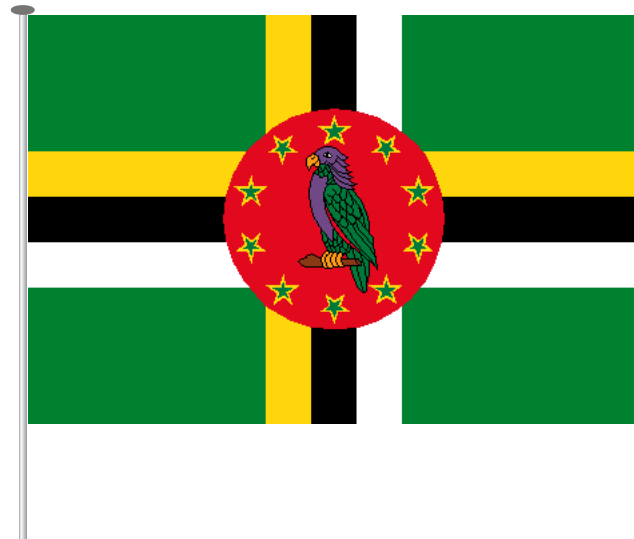

**Dominica**  
Hauptstadt Roseau

**Hißflaggen im Querformat**  
Material: Fahrentuch aus Polyestergewirke, 110g/qm -weitere auf Anfrage-

| 30x20cm | 60x40cm | 90x60cm | 150x100cm | 200x120cm | 250x150cm | 335x200cm |
|---------|---------|---------|-----------|-----------|-----------|-----------|
| 14,28 € | 21,42 € | 27,97 € | 58,30 €   | 78,18 €   | 117,81 €  | 165,41 €  |
| 12,00 € | 18,00 € | 23,50 € | 48,99 €   | 65,70 €   | 99,00 €   | 139,00 €  |

**Hißflaggen im Querformat**  
Material: Fahrentuch aus Polyestergewebe, 90g/qm

| 150x90cm | vorkonfektionierte Ware:<br>Hißflagge mit 2 Stanzösen |
|----------|---|
| 19,95 €  |   |
| 16,76 €  |   |

Preise in schwarzer Schrift verstehen sich incl. 19% MWSt.  
Preise in grauer Schrift sind netto-Preise ohne MWSt.