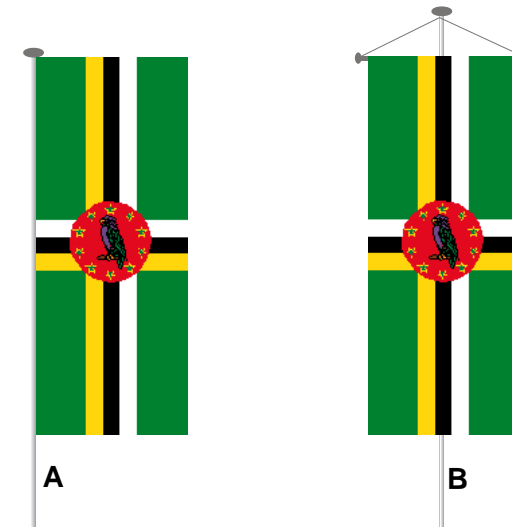

**Dominica**  
Hauptstadt Roseau

**Hißflaggen im Querformat**  
Material: Fahrentuch aus Polyestergewirke, 110g/qm -weitere auf Anfrage-

| 30x20cm | 60x40cm | 90x60cm | 150x100cm | 200x120cm | 250x150cm | 335x200cm |
|---------|---------|---------|-----------|-----------|-----------|-----------|
| 14,28 € | 21,42 € | 27,97 € | 58,30 €   | 78,18 €   | 117,81 €  | 165,41 €  |
| 12,00 € | 18,00 € | 23,50 € | 48,99 €   | 65,70 €   | 99,00 €   | 139,00 €  |

**Hißflaggen im Querformat**  
Material: Fahrentuch aus Polyestergewebe, 90g/qm

| 150x90cm | vorkonfektionierte Ware:<br>Hißflagge mit 2 Stanzösen |
|----------|---|
| 19,95 €  |   |
| 16,76 €  |   |

Preise in schwarzer Schrift verstehen sich incl. 19% MWSt.  
Preise in grauer Schrift sind netto-Preise ohne MWSt.

**Flaggenhaus am Alex**

**Hißflaggen im Hochformat (A) oder Banner (B)**  
Material: Fahrentuch aus Polyestergewirke, 110g/qm

| 80x200cm | 120x300cm | 150x400cm | 150x500cm |
|----------|-----------|-----------|-----------|
| 58,30 €  | 116,62 €  | 165,41 €  | 201,11 €  |
| 48,99 €  | 98,00 €   | 139,00 €  | 169,00 €  |